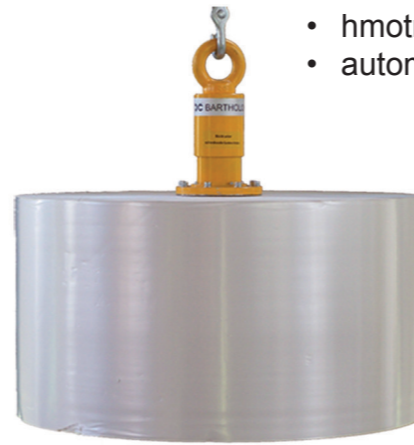

RHH REEL-LIFTER HORIZONTAL

- max. hmotnost role 3000 kg
- upínací segmenty na hřídeli

AL AUTO-LIFT

- hmotnost role až do 4000 kg
- automatické uchycení/uvolnění role

AVL AUTO-VACU-LIFT

- max. hmotnost role 3000 kg
- vhodný pro materiály, které mají tendenci ke skluzu jednotlivých vrstev
- automatické uchycení/uvolnění role

RH REEL-LIFTER

- max. hmotnost role 4000 kg
- manuální upnutí/uvolnění role

ALG AUTO-LIFT

- adaptér na vidle manipulačního vozíku
- hmotnost role do 4000 kg
 - automatické upnutí: uchycení/uvolnění
 - samo-vystředění během uchycení

Manipulátory pro role od 30 kg do 30 t

RK REEL TILTER

- max. hmotnost role 30 000 kg
- manipulátor je pevně namontován na místě
- snadné nakládání/vykládání pomocí paletového nebo vysokozdvíženého vozíku
- bezpečnostní dvoutlačítkové ovládání

SW SELF-REEL-TURNER

- max. hmotnost role 800 kg
- max. průměr role 1200 mm
- max. šířka role 1200 mm

Poptávkový formulář

Společnost Jméno
 Ulice Telefon
 Město E-mail

Parametry role

Vnitřní průměr dutinky d: mm
 Materiál dutinky m:
 Maximální průměr role Dmax: mm
 Minimální průměr role Dmin mm
 Maximální šířka role Bmax: mm
 Minimální šířka role Bmin: mm
 Maximální hmotnost role Gmax: kg
 Materiál nábalu M: