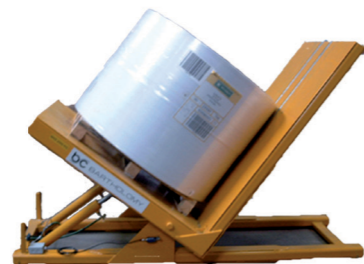

RHH REEL-LIFTER HORIZONTAL

- max. hmotnost role 3000 kg
- upínací segmenty na hřídeli

AL AUTO-LIFT

- hmotnost role až do 4000 kg
- automatické uchycení/uvolnění role

AVL AUTO-VACU-LIFT

- max. hmotnost role 3000 kg
- vhodný pro materiály, které mají tendenci ke skluzu jednotlivých vrstev
- automatické uchycení/uvolnění role

RH REEL-LIFTER

- max. hmotnost role 4000 kg
- manuální upnutí/uvolnění role

ALG AUTO-LIFT

- adaptér na vidle manipulačního vozíku
- hmotnost role do 4000 kg
 - automatické upnutí: uchycení/uvolnění
 - samo-vystředění během uchycení

Manipulátory pro role od 30 kg do 30 t

RK REEL TILTER

- max. hmotnost role 30 000 kg
- manipulátor je pevně namontován na místě
- snadné nakládání/vykládání pomocí paletového nebo vysokozdvíženého vozíku
- bezpečnostní dvoutlačítkové ovládání

zvedání

otáčení

naklání

GW SELF-REEL-FEEDER

- max. hmotnost role 500 kg
- max. průměr role 1500 mm
- max. šířka role 650 mm

BW BOW-REEL-TURNER

- max. hmotnost role 5000 kg
- max. průměr role 2500 mm
- max. šířka role 2500 mm
- elektro-mechanické ovládání